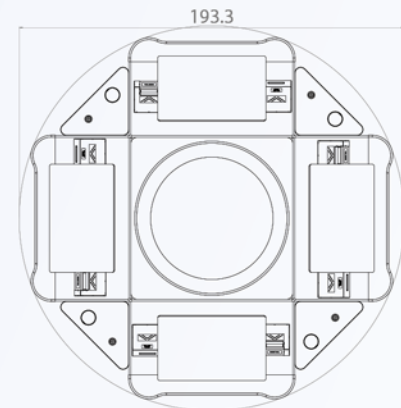

### Cuenta con:

- Pantalla táctil de 21.5" con iluminación inteligente
- Validador de billetes
- Impresora para TITO
- Portavasos y cargador USB.
- Pantalla opcional de 43" para desplegar en grande estadísticas y jackpots.
- Opción de activar tabla de pagos dinámica que permite al jugador ganar más con números mágicos en cada ronda. Haciendo el juego mucho más emocionante e interesante. Esta modalidad mantiene el mismo retorno al jugador (RTP):

- 
- **Standard Pay:** x36
  - **Super Pay:** x33 x48 x72
  - **Mega Pay:** x30 x60 x90 x120
- 

Medidas en cm.

 Calle Brisas del Mar No. 10,  
Los Frailes I, Santo Domingo Este, R.D.

 [www.igc.com.do](http://www.igc.com.do)