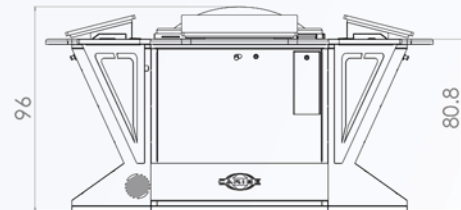

Certificado por:

bmmtestlabs

ALLEGRA

CARACTERÍSTICAS

- Posiciones para 4 jugadores
- Premios tipo Jackpots progresivos y misteriosos multinivel completamente configurables por el operador.

CADA ESTACIÓN DE UN JUGADOR ESTÁ DISEÑADA ERGONÓMICAMENTE.

Cuenta con:

- Pantalla táctil de 21.5" con iluminación inteligente
- Validador de billetes
- Impresora para TITO
- Portavasos y cargador USB.
- Pantalla opcional de 43" para desplegar en grande estadísticas y jackpots.
- Opción de activar tabla de pagos dinámica que permite al jugador ganar más con números mágicos en cada ronda. Haciendo el juego mucho más emocionante e interesante. Esta modalidad mantiene el mismo retorno al jugador (RTP):

1. ---
2. **Standard Pay:** x36
   - **Super Pay:** x33 x48 x72
   - **Mega Pay:** x30 x60 x90 x120
3. ---

Medidas en cm.

Calle Brisas del Mar No. 10,
Los Frailes I, Santo Domingo Este, R.D.

www.igc.com.do

+1 (809) 748 0043

info@igc.com.do

IGC®
GAMING SYSTEMS & SOLUTIONS