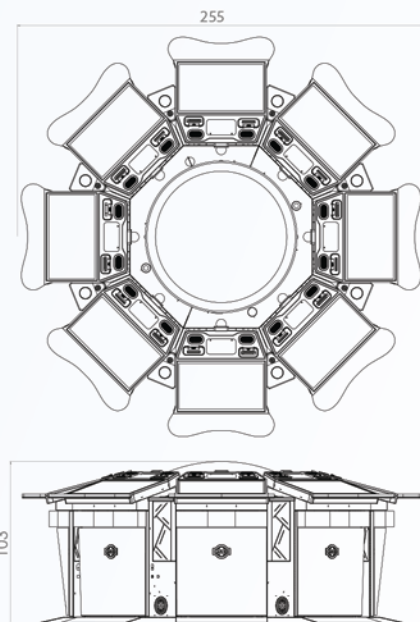

Certificado por:

bmmtestlabs

AMBAR

CARACTERISTICAS

- Diseño modular configurable para 5, 6 y 8 jugadores. Permite aumentar terminales conforme el cliente lo requiera.
- Premios tipo Jackpots progresivos y misteriosos multinivel completamente configurables por el operador.

CADA ESTACIÓN DE UN JUGADOR ESTÁ DISEÑADA ERGONÓMICAMENTE.

Cuenta con:

- Pantalla táctil de 23.8" con iluminación inteligente.
- Validador de billetes.
- Impresora para TITO.
- Opción de adaptar módulo de "player tracking".
- Portavasos y cargador USB.
- Pantalla opcional de 43" para desplegar en grande estadísticas y jackpots.
- Sistema de cerraduras inteligentes que permite abrir puertas con llaves electrónicas.
- Opción de activar tabla de pagos dinámica que permite al jugador ganar más con números mágicos en cada ronda. Haciendo el juego mucho más emocionante e interesante. Esta modalidad mantiene el mismo retorno al jugador (RTP):

- **Standard Pay: x36**
- **Super Pay: x33 x48 x72**
- **Mega Pay: x30 x60 x90 x120**

Medidas en cm.

Calle Brisas del Mar No. 10,
Los Frailes I, Santo Domingo Este, R.D.

www.igc.com.do

+1 (809) 748 0043

info@igc.com.do

IGC®
GAMING SYSTEMS & SOLUTIONS